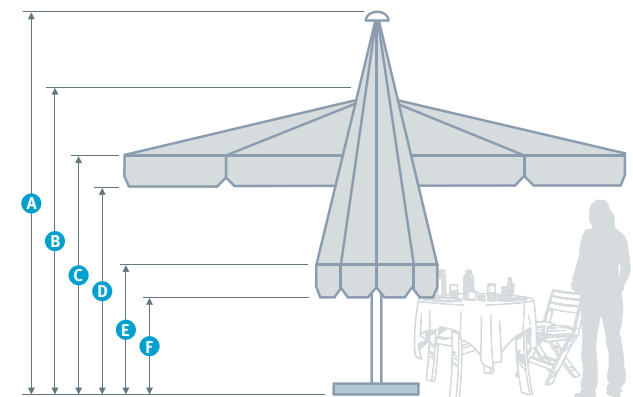

XXL The biggest.

Größen und Formen sizes and shapes	 Ø 720 cm [41 m²] 12 Streben arms	 Ø 800 cm [50,3 m²] 12 Streben arms	 Ø 900 cm [63,6 m²] 12 Streben arms	 Ø 1000 cm [78,6 m²] 12 Streben arms	 □ 600 cm [36 m²] 12 Streben arms	 □ 700 cm [49 m²] 12 Streben arms	 □ 500 X 600 cm [24 m²] 8 Streben arms	 □ 500 X 700 cm [24 m²] 8 Streben arms	 □ 500 X 800 cm [24 m²] 8 Streben arms
A Höhe geschlossen closed height	470 cm	490 cm	515 cm	550 cm	475 cm	530 cm	450 cm	490 cm	510 cm
B Höhe geöffnet opened height	360 cm	390 cm	400 cm	420 cm	375 cm	420 cm	340 cm	365 cm	365 cm
C Durchgangshöhe ohne Volant internal height without valance	245 cm	260 cm	260 cm	260 cm	265 cm	280 cm	245 cm	245 cm	275 cm
D Durchgangshöhe mit Volant internal height with valance	215 cm	230 cm	230 cm	230 cm	235 cm	250 cm	215 cm	205 cm	245 cm
E Bodenfreiheit bis Streben geschlossen closed space up to supporting	90 cm	80 cm	50 cm	35 cm	40 cm	40 cm	40 cm	40 cm	40 cm
F Bodenfreiheit bis Volant geschlossen closed space up to valance	75 cm	65 cm	35 cm	20 cm	25 cm	25 cm	25 cm	25 cm	25 cm
Gewicht weight	72,0 kg	105,0 kg	125,0 kg	150,0 kg	82,0 kg	125,0 kg	78,0 kg	82,0 kg	115,0 kg
Artikel-Nr. ohne Volants without valance item No. mit Volants with valance	1012 1 7200 1 ..   1012 1 7200 2 ..  	1012 1 8000 1 ..   1012 1 8000 2 ..  	1012 1 9000 1 ..   1012 1 9000 2 ..  	1012 1 1000 1 ..   1012 1 1000 2 ..  	1012 1 1000 1 ..   1012 1 1000 2 ..  	1012 1 1000 1 ..   1012 1 1000 2 ..  	1012 1 5060 1 ..   1012 1 5060 2 ..  	1012 1 5070 1 ..   1012 1 5070 2 ..  	1012 1 5080 1 ..   1012 1 5080 2 ..  

mast: aluminium 106 x 7 mm / 110 x 10 mm (open)
 arms: aluminium 45 x 25 mm / 56 x 31 mm
 handling: winder-system / double telescope
 cover:  AIRTEX, 100 % Polyester, 195 g/m², WC ca. 800 mm
 DICKSON, 100 % Acryl, 300 g/m², WC ca. 300 mm